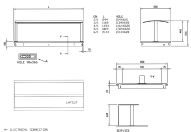

Übersicht

Einbau-Warmbuffet SOUL SERVICE BROWN, 3 x GN 1/1

Produktnummer: SSE-BROWN-3