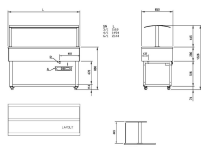

Optionen

Farbe

Hemlock nordique

RAL special

Wenge dunkel