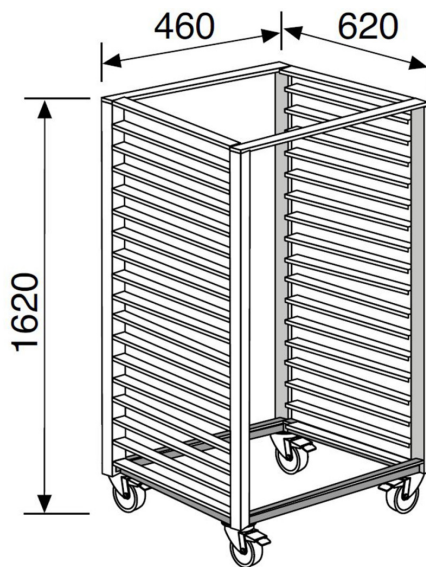

Übersicht

Hordenwagen/Trolley 20 x Bäckereinorm 600 x 400

Everlasting

Produktnummer: AV0B21

Beschreibung

Hordenwagen 20 x Bäckereinorm 600 x 400

Produktinformationen

Technische Daten

Material aussen:	Edelstahl AISI 304
Breite mm:	460
Tiefe mm:	620
Höhe mm:	1620