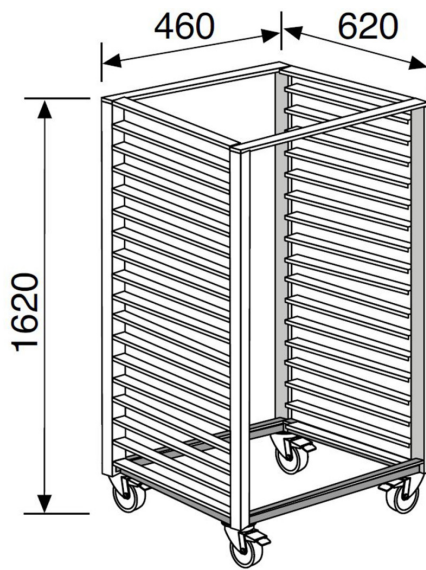

Übersicht

Hordenwagen/Trolley 20 x Bäckereinorm 600 x 400

Everlasting

Produktnummer: AV0B21

Beschreibung

Hordenwagen 20 x Bäckereinorm 600 x 400

Produktinformationen

Technische Daten

Material aussen:	Edelstahl AISI 304
Breite mm:	460
Tiefe mm:	620
Höhe mm:	1620