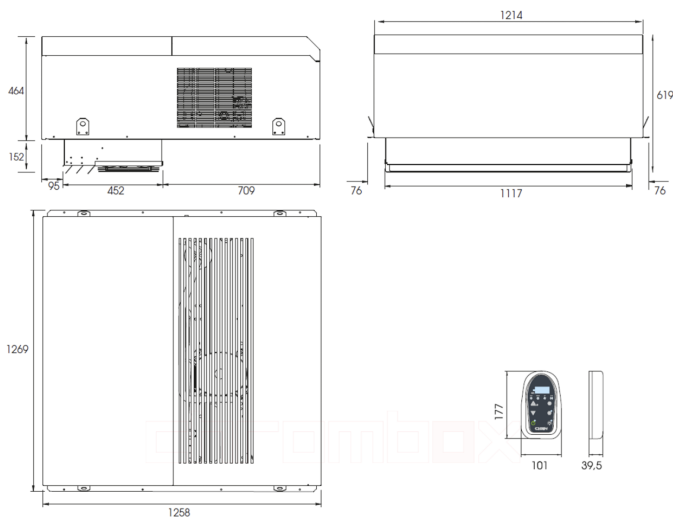

# Decken-Tiefkühlaggregat CIBIN KUMA bis 29 m<sup>3</sup>, steckerfertig

Cibin

Produktnummer: K32325B

## Beschreibung

Durch das Decken-Monoblock-Aggregat haben Sie das gesamte Volumen des Kühlraumes zur Verfügung. Die kühle Luft wird direkt von der Deckenöffnung im Raum verteilt. Die Kühlung erfolgt über den vollhermetischen Kompressor. Mit seinem Antivibrations-Kompressorträger ist das Gerät geräuscharm. Es verfügt über ein robustes, pulverbeschichtetes Gehäuse. Das Kälteaggregat ist anschlussfertig verdrahtet und verfügt standardmässig über Anschlusskabel für Türkontaktschalter, um bei Türöffnung die Anlage aus- und das Licht einzuschalten. Diverse Alarmer bei Störungen sichern die Qualität Ihres Kühlguts im Kühlraum. Mit der serienmässigen Ausstattung mit Kondensatablaufsfiphon, Zellenbeleuchtung und Dehydrationsfilter erfüllt das Aggregat die hohen Anforderungen der Gastronomie und Industrie.

### Technische Daten

<b>Bauart:</b>	Decken-Aggregat
<b>Kältemittel:</b>	R452A/R290
<b>Kühlung:</b>	Umluft, steckerfertig
<b>Temperaturbereich °C:</b>	-18/-22
<b>Abtauung:</b>	automatisch durch Heissgas
<b>Elektroanschluss:</b>	400V / 50Hz / 3N
<b>Anschlussleistung:</b>	4.8 kW
<b>geprüfte Umgebungstemperatur °C:</b>	+ 1 bis + 38
<b>Kälteleistung:</b>	2591 W
<b>Material aussen:</b>	Stahlblech pulverlackiert
<b>Breite mm:</b>	1258
<b>Tiefe mm:</b>	1269
<b>Höhe mm:</b>	464
<b>Gewicht kg:</b>	165